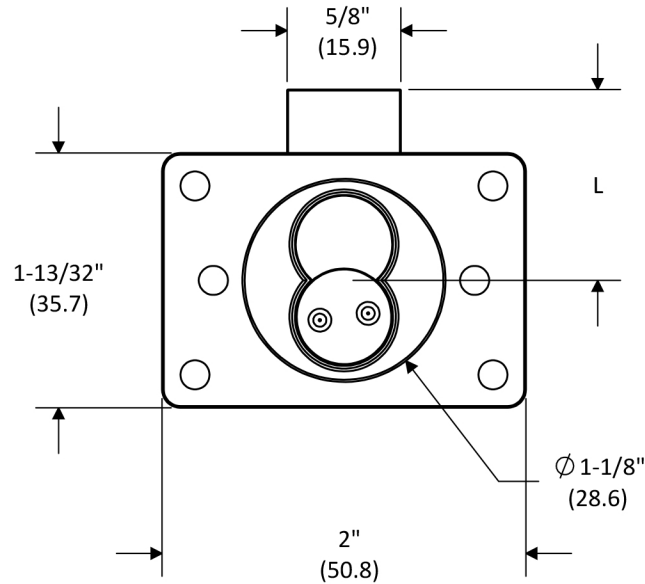

## MINI DRAWER LOCK

**deltalock**

\* Service \* Solutions \* Satisfaction \*

DIMINID375BCXX1

DIMINIE375BCXX1

DIMINIX375BCXX1

LOCKED

OPEN

NOTE: Parenthesis dimensions in millimeter (mm)