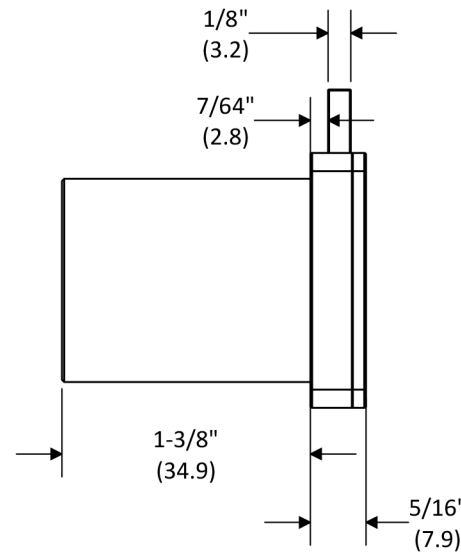

## MINI DRAWER LOCK

**deltalock**

\* Service \* Solutions \* Satisfaction \*

DIMINID375BCXX1

DIMINIE375BCXX1

DIMINIX375BCXX1

LOCKED

OPEN

NOTE: Parenthesis dimensions in millimeter (mm)