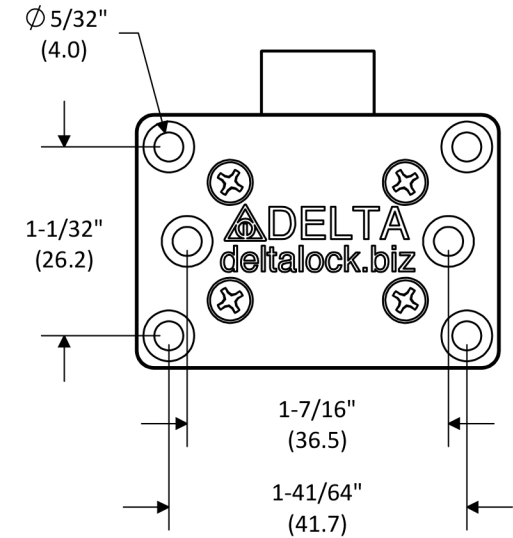

## MINI DRAWER LOCK

**deltalock**

\* Service \* Solutions \* Satisfaction \*

DIMINID375BCXX1

DIMINIE375BCXX1

DIMINIX375BCXX1

LOCKED

OPEN

NOTE: Parenthesis dimensions in millimeter (mm)